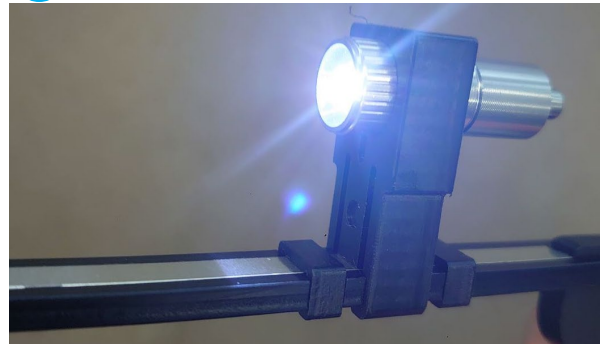

施工改善用品

LCコネクタ挿抜工具

特許出願済

DCなど高密度配線箇所でのLCコネクタを挿抜可能！

①コネクタ把持部

高密度実装された箇所でもコネクタの挿抜が可能。

②LEDライト

LEDライトで暗所でも作業が可能。

③切替レバー

親指一本のワンアクションで挿抜切替可能。

④マグネット

マグネットにより、ラック等に保持できます。

※LCプラグ(心線タイプ)、Duplexタイプにはご使用頂けません

株式会社 **スズキ技研**

〒285-0812 千葉県佐倉市六崎1440
URL: <https://www.sg21.co.jp>

■お問い合わせ先