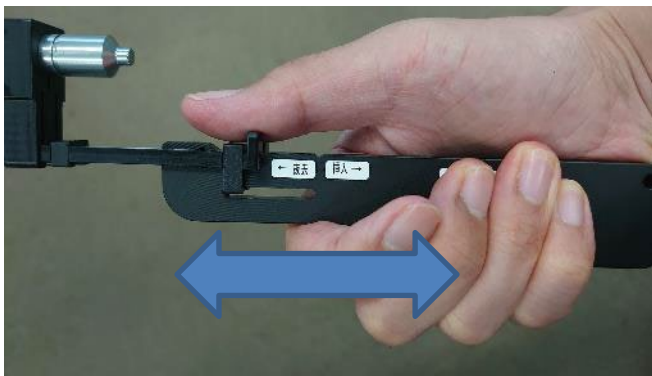

施工改善用品

LCコネクタ挿抜工具

特許出願済

DCなど高密度配線箇所でのLCコネクタを挿抜可能！

①コネクタ把持部

高密度実装された箇所でもコネクタの挿抜が可能。

②LEDライト

LEDライトで暗所でも作業が可能。

③切替レバー

親指一本のワンアクションで挿抜切替可能。

④マグネット

マグネットにより、ラック等に保持できます。

※LCプラグ(心線タイプ)、Duplexタイプにはご使用頂けません

株式会社 **スズキ技研**

〒285-0812 千葉県佐倉市六崎1440
URL: <https://www.sg21.co.jp>

■お問い合わせ先