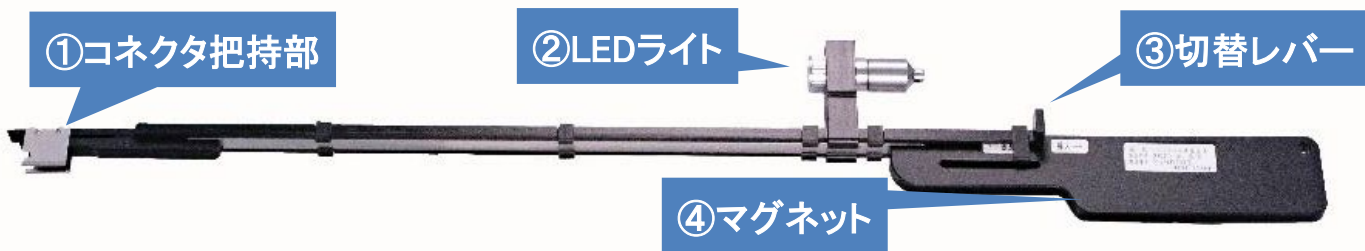

施工改善用品

LCコネクタ挿抜工具

特許出願済

DCなど高密度配線箇所でのLCコネクタを挿抜可能！

①コネクタ把持部

高密度実装された箇所でもコネクタの挿抜が可能。

②LEDライト

LEDライトで暗所でも作業が可能。

③切替レバー

親指一本のワンアクションで挿抜切替可能。

④マグネット

マグネットにより、ラック等に保持できます。

※LCプラグ(心線タイプ)、Duplexタイプにはご使用頂けません

株式会社 **スズキ技研**

〒285-0812 千葉県佐倉市六崎1440
URL: <https://www.sg21.co.jp>

■お問い合わせ先